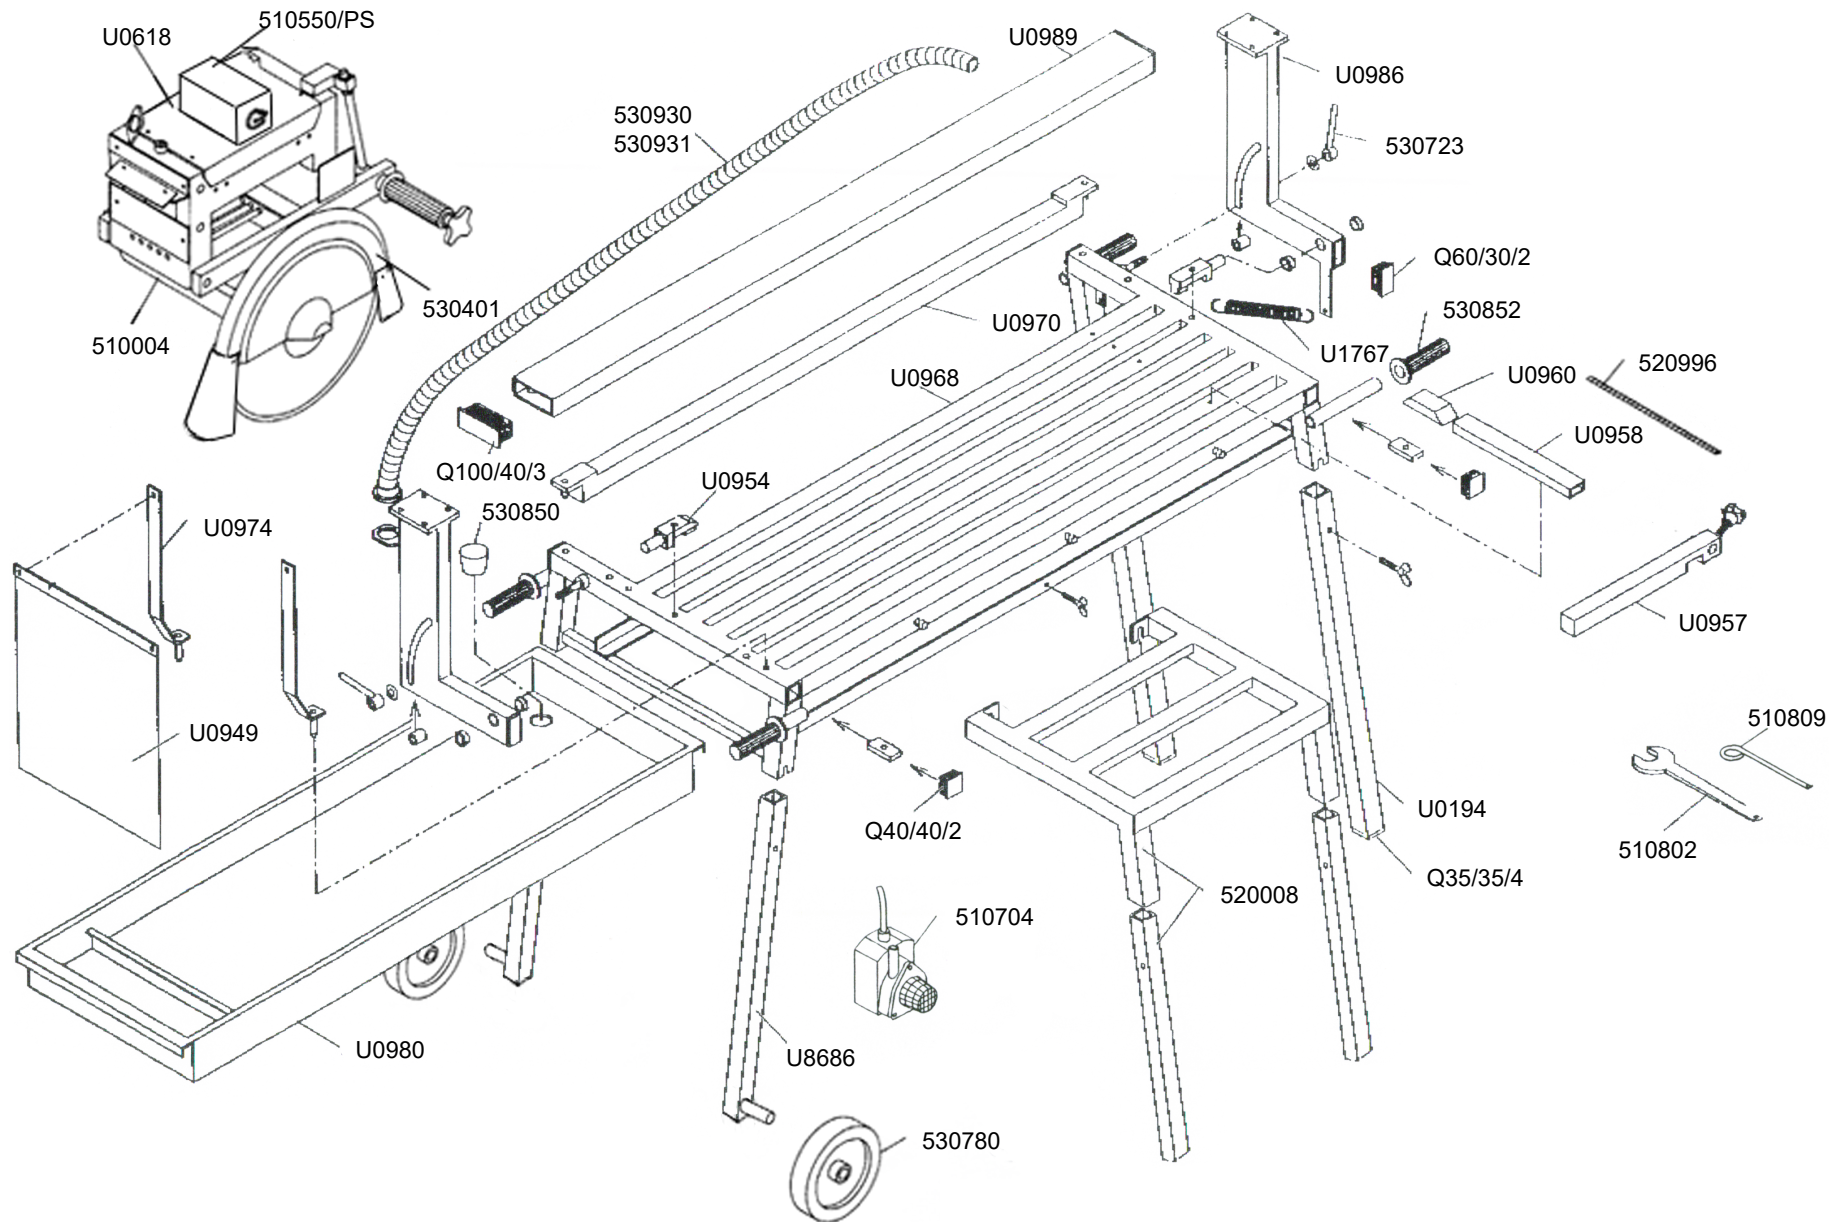

Ersatzteile PS 80

Ersatzteile PS 80

Wagen (U0618)

Blattschutz (530401)

Motor (510004)