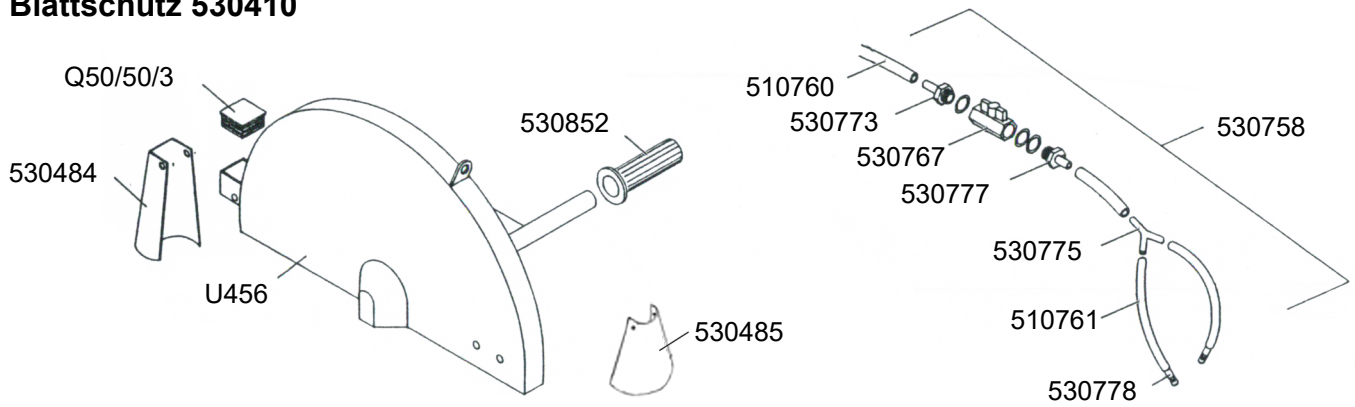

# Ersatzteile HS 550

## Blattschutz 530410

## Motor (510040)

## Explosionszeichnung

Art.Nr.	Bezeichnung
510040	<b>MOTOR KOMPLETT</b> 4.0 kW/400 V/50 Hz
510551	Schalter komplett
510701	Wasserpumpe S3
510802	Gabelschlüssel SW30
510809	Haltestange
530410	<b>Blattschutz 650 komplett</b>
530524	Anschlag starr
530604	<b>Tischwagen komplett</b>
530693	Kreuzgriff
530711	Zugfeder
530724	Feststellgriff
530795	Rad
530842	Spritzschutz mit Halterung
530850	Gummizapfen gross
530860	Wanne
G HS 550	Grundgestell
U0452	Arm
U0461	Klemmkastenabdeckung
U0463	Armbolzen
U0464	Federhaltestange
U0467	Schalterhalteplatte
U0468	Blattschutz-Halteplatte
U0482	Laufrohr
U1002	Wannensicherung
Q70/40/2	Kunststoffkappe 70 x 40
Q100/50/3	Kunststoffkappe 100 x 50