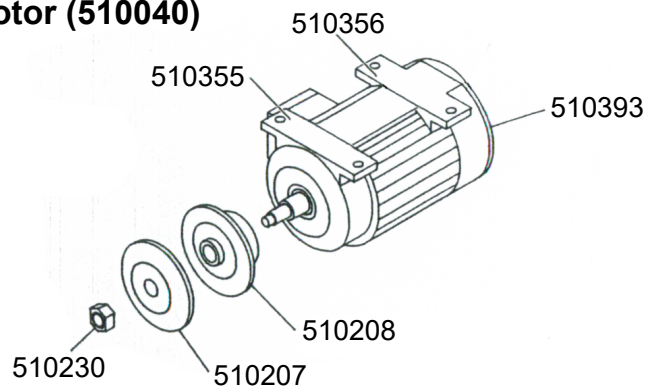

## Motor (510040)

## Explosionszeichnung

Art.Nr.	Bezeichnung
510040	<b>MOTOR KOMPLETT</b> 4.0 kW/400 V/50 Hz
510551	Schalter komplett
510701	Wasserpumpe S3
510802	Gabelschlüssel SW30
510809	Haltestange
530410	<b>Blattschutz 650 komplett</b>
530524	Anschlag starr
530604	<b>Tischwagen komplett</b>
530693	Kreuzgriff
530711	Zugfeder
530724	Feststellgriff
530795	Rad
530842	Spritzschutz mit Halterung
530850	Gummizapfen gross
530860	Wanne
G HS 550	Grundgestell
U0452	Arm
U0461	Klemmkastenabdeckung
U0463	Armbolzen
U0464	Federhaltestange
U0467	Schalterhalteplatte
U0468	Blattschutz-Halteplatte
U0482	Laufrohr
U1002	Wannensicherung
Q70/40/2	Kunststoffkappe 70 x 40
Q100/50/3	Kunststoffkappe 100 x 50