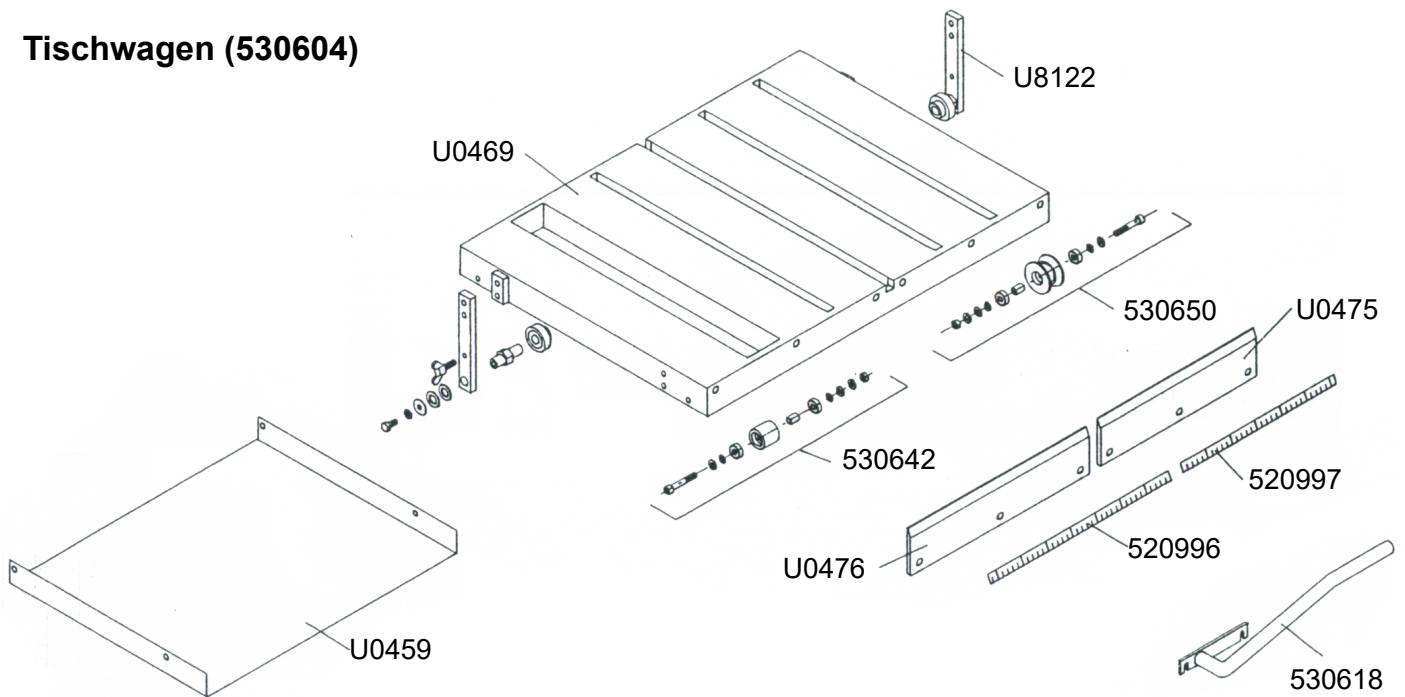

# Ersatzteile HS 550

## Blattschutz 530410

## Motor (510040)

## Explosionszeichnung

Art.Nr.	Bezeichnung
510040	<b>MOTOR KOMPLETT</b> 4.0 kW/400 V/50 Hz
510551	Schalter komplett
510701	Wasserpumpe S3
510802	Gabelschlüssel SW30
510809	Haltestange
530410	<b>Blattschutz 650 komplett</b>
530524	Anschlag starr
530604	<b>Tischwagen komplett</b>
530693	Kreuzgriff
530711	Zugfeder
530724	Feststellgriff
530795	Rad
530842	Spritzschutz mit Halterung
530850	Gummizapfen gross
530860	Wanne
G HS 550	Grundgestell
U0452	Arm
U0461	Klemmkastenabdeckung
U0463	Armbolzen
U0464	Federhaltestange
U0467	Schalterhalteplatte
U0468	Blattschutz-Halteplatte
U0482	Laufrohr
U1002	Wannensicherung
Q70/40/2	Kunststoffkappe 70 x 40
Q100/50/3	Kunststoffkappe 100 x 50